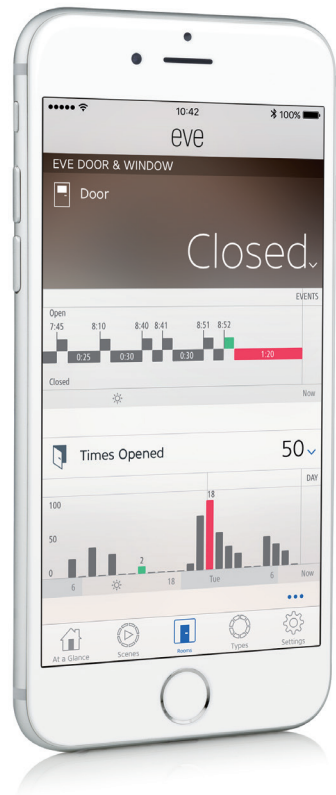

eve door & window

Wireless Contact Sensor

Komfort počinje tako što će Vaš dom biti onakav kakav želite. Eve Door & Window shvata da li su vrata ili prozor otvoreni ili zatvoreni. Pregledajte trenutno stanje prozora ili vrata jednim pogledom i automatski kontrolišite druge HomeKit omogućene dodatke kada otvorite ili zatvorite vrata ili prozor.

Koristeći Apple-ovu revolucionarnu HomeKit tehnologiju, Eve Vam omogućava neverovatnu lakoću korišćenja, naprednu bezbednost, i usku integraciju sa Siri. Eve Door & Window se povezuje direktno na Vaš iPhone ili iPad koristeći Bluetooth low energy tehnologiju, bez potrebe za hub-om, gateway-om ili bridge-om.

O Eve uređaju

Eve porodica HomeKit omogućenih uređaja sakuplja podatke o kvalitetu vazduha, temperaturi, vlažnosti vazduha, vazдушnom pritisku, potrošnji energije i drugo. Saznajte kako da poboljšate Vaš komfor i učinite Vaš dom pametnijim mestom. Koristite besplatnu Eve aplikaciju da bacite pogled na Vaš dom, personalizujete ga u skladu sa Vašim potrebama, dodate scene, tajmere i pravila radi automatizacije Vašeg doma.