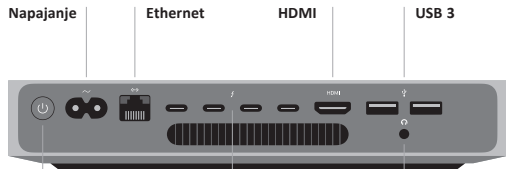

Pritisnite taster za napajanje da pokrenete Mac mini. Setup Assistant će Vam pomoći da ga pokrenete i počnete sa njegovim korišćenjem.

Lampica
indikator statusa

Napajanje

Ethernet

HDMI

USB 3

Taster za napajanje